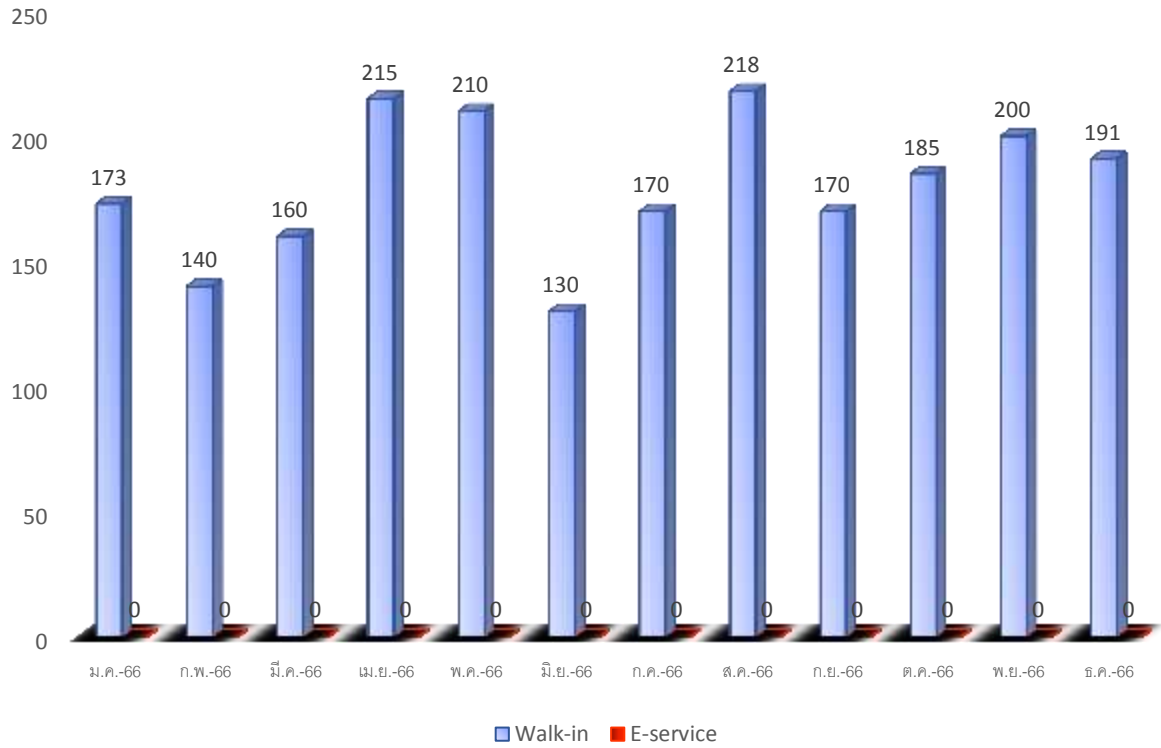

กราฟแสดงข้อมูลสถิติการให้บริการของกองการศึกษาและวัฒนธรรม ประจำปี 2566

ข้อมูลสถิติการให้บริการตามภารกิจของกองการศึกษาและวัฒนธรรมประจำปี 2566

Month	 Walk-in	E-service
ม.ค.-66	173	0
ก.พ.-66	140	0
มี.ค.-66	160	0
เม.ย.-66	215	0
พ.ค.-66	210	0
มิ.ย.-66	130	0
ก.ค.-66	170	0
ส.ค.-66	218	0
ก.ย.-66	170	0
ต.ค.-66	185	0
พ.ย.-66	200	0
ธ.ค.-66	191	0